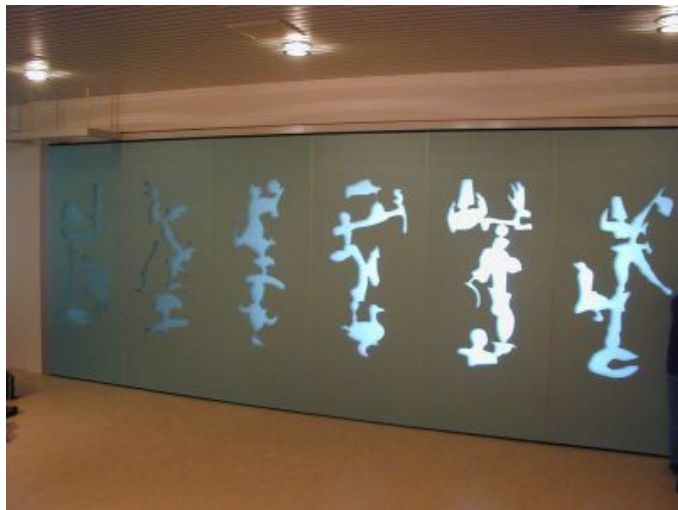

## Informatie Kunstwerk

**Titel:** Schimmen van Licht

<b>Wijk:</b>	Spaland/Sveaparken
<b>Toponiem:</b>	Stockholm 3, in de aula van de school
<b>Kunstenaar:</b>	Ton Zwerver
<b>Materiaal:</b>	Glas
<b>Jaar van plaatsing:</b>	2001